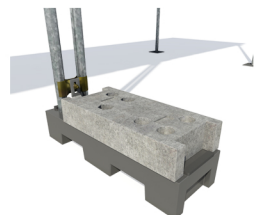

Arcadion

Matériel de protection
Location - Vente - Services

TUNNEL CLAVA À CONFIGURER SELON VOS BESOINS

BASE

Platine

Plots

Option : patte anti-soulèvement
et plot béton

ENTRETOISES

Fixe 1.40m

Réglable de 1.30m à 1.70m

Sur mesures

SUGGESTION DE PRÉSENTATION

PAROIS

GBA avec barrières grillagées

Palissades opaques

Palissades mixtes

Palissades grillagées

Poteaux

TÔLES DE COUVERTURE

DESRIPTIF

- Nos tunnels piétons permettent de créer des passages sécurisés pour répondre à différents besoins de protection. Avec nos passages couverts, la fermeture des trottoirs et le dévoiement des piétons n'est plus nécessaire.

CARACTÉRISTIQUES

Le Tunnel Clava est un modèle sur-mesure entièrement personnalisable permettant de créer des passages couverts s'adaptant à toutes les situations.

COMPOSEZ VOTRE TUNNEL CLAVA :

BASE

- Platines
- Plots (*Options : Pattes anti-soulèvement et plots béton*)