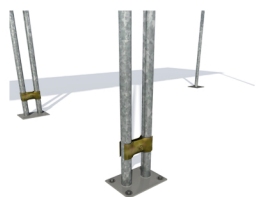

Arcadion

Matériel de protection
Location - Vente - Services

TUNNEL CLAVA À CONFIGURER SELON VOS BESOINS

BASE

Platine

Plots

Option : patte anti-soulèvement
et plot béton

ENTRETOISES

Fixe 1.40m

Réglable de 1.30m à 1.70m

Sur mesures

SUGGESTION DE PRÉSENTATION

PAROIS

GBA avec barrières grillagées

Palissades opaques

Palissades mixtes

Palissades grillagées

Poteaux

TÔLES DE COUVERTURE

DESRIPTIF

- Nos tunnels piétons permettent de créer des passages sécurisés pour répondre à différents besoins de protection. Avec nos passages couverts, la fermeture des trottoirs et le dévoiement des piétons n'est plus nécessaire.

CARACTÉRISTIQUES

Le Tunnel Clava est un modèle sur-mesure entièrement personnalisable permettant de créer des passages couverts s'adaptant à toutes les situations.

COMPOSEZ VOTRE TUNNEL CLAVA :

BASE

- Platines
- Plots (*Options : Pattes anti-soulèvement et plots béton*)