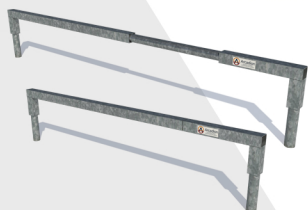

Arcadion

Matériel de protection
Location - Vente - Services

TUNNEL CLAVA À CONFIGURER SELON VOS BESOINS

BASE

Platine

Plots

Option : patte anti-soulèvement
et plot béton

ENTRETOISES

Fixe 1.40m

Réglable de 1.30m à 1.70m

Sur mesures

SUGGESTION DE PRÉSENTATION

PAROIS

GBA avec barrières grillagées

Palissades opaques

Palissades mixtes

Palissades grillagées

Poteaux

TÔLES DE COUVERTURE

DESRIPTIF

- Nos tunnels piétons permettent de créer des passages sécurisés pour répondre à différents besoins de protection. Avec nos passages couverts, la fermeture des trottoirs et le dévoiement des piétons n'est plus nécessaire.

CARACTÉRISTIQUES

Le Tunnel Clava est un modèle sur-mesure entièrement personnalisable permettant de créer des passages couverts s'adaptant à toutes les situations.

COMPOSEZ VOTRE TUNNEL CLAVA :

BASE

- Platines
- Plots (*Options : Pattes anti-soulèvement et plots béton*)