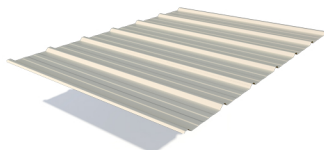

Fixe 1.40m

Réglable de 1.30m à 1.70m

Sur mesures

SUGGESTION DE PRÉSENTATION

PAROIS

GBA avec barrières grillagées

Palissades opaques

Palissades mixtes

Palissades grillagées

Poteaux

TÔLES DE COUVERTURE

DESRIPTIF

- Nos tunnels piétons permettent de créer des passages sécurisés pour répondre à différents besoins de protection. Avec nos passages couverts, la fermeture des trottoirs et le dévoiement des piétons n'est plus nécessaire.

CARACTÉRISTIQUES

Le Tunnel Clava est un modèle sur-mesure entièrement personnalisable permettant de créer des passages couverts s'adaptant à toutes les situations.

COMPOSEZ VOTRE TUNNEL CLAVA :

BASE

- Platines
- Plots (*Options : Pattes anti-soulèvement et plots béton*)

PAROIS

- GBA avec barrières grillagées
- Palissades opaques
- Palissades mixtes
- Palissades grillagées
- Poteaux

ENTRETOISES

- Fixes 1.40m
- Réglables de 1.30m à 1.70m
- Sur mesures

TOLES DE COUVERTURE

- 1.5m, 2m ou 3m