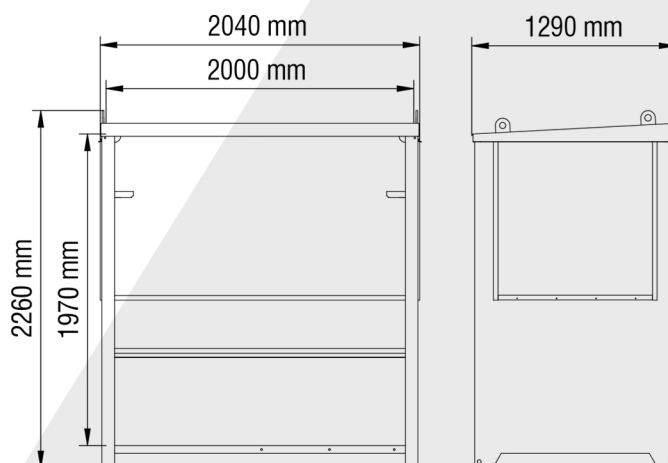

24, rue de la Cimenterie - 95260 Beaumont-sur-Oise

07 66 21 57 86

arcadion@arcadion.fr

www.arcadion.fr