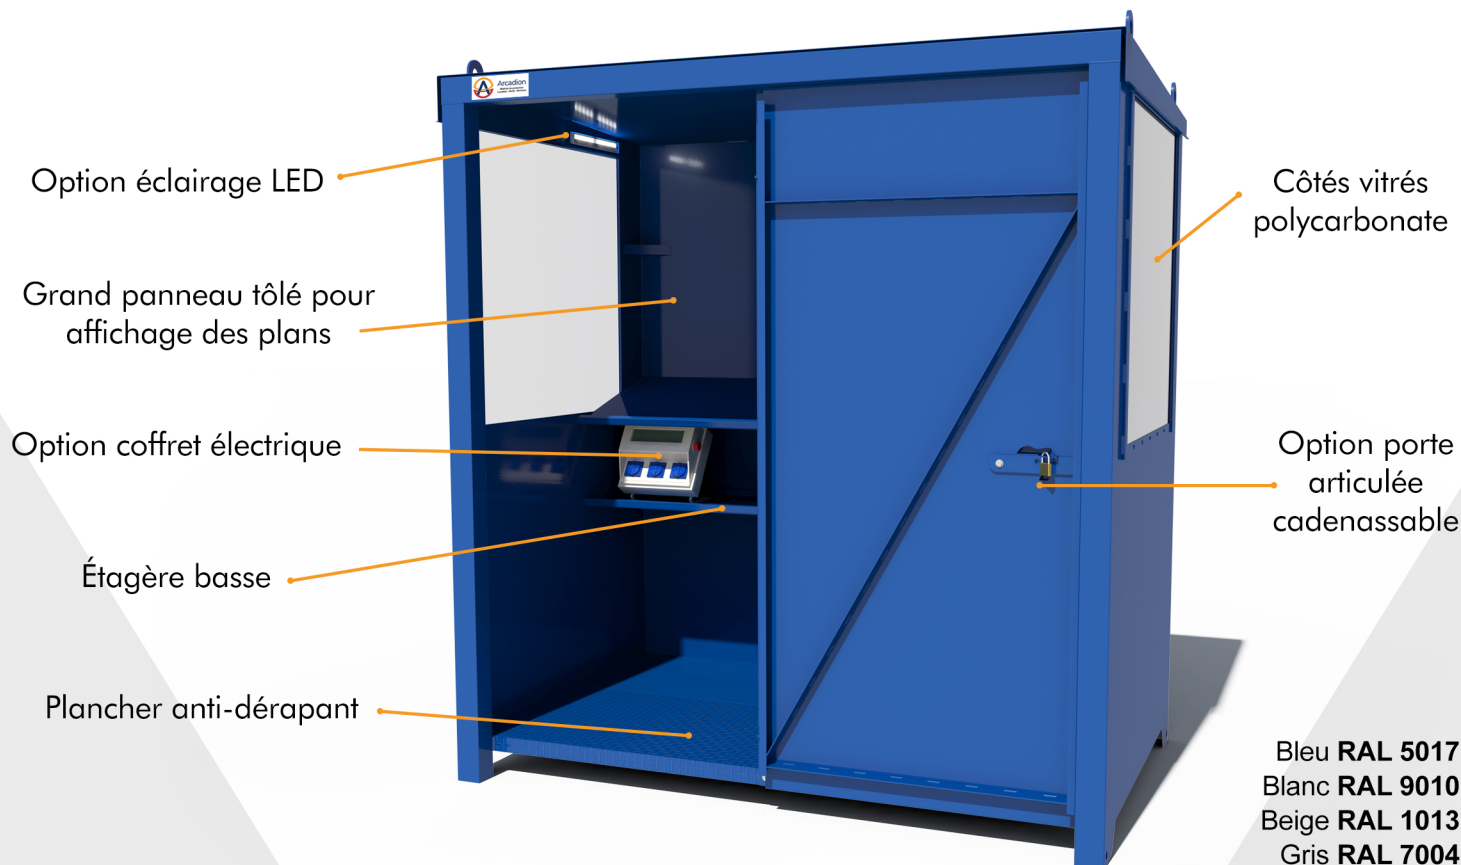

Arcadion

Matériel de protection
Location - Vente - Services

CABANE À PLANS À VITRES LATÉRALES

Cabane déplaçable pour la lecture de plan
et le rangement des petits matériels à l'abri des intempéries.

DESRIPTIF

- Cabane conçue pour la lecture des plans sur les chantiers.
- Déplacement de la cabane au fur et à mesure de l'avancement du chantier.
- Mise en place rapide par tout type d'engin de levage.
- Grande surface d'affichage (plan A0 ou plus).
- Porte articulée cadénassable
- Matériel ne nécessitant aucun entretien.

CARACTÉRISTIQUES

- Structure mécano-soudée en tôle pliée.
- Panneaux tôle ép. 2 et 3 mm.
- Côtés vitrés en polycarbonate ép. 3 mm.
- Plancher anti-dérapant.
- Pupitre de consultation de plans et étagère en partie basse.
- 2 étagères supplémentaires sur les côtés.
- 4 oreilles de levage normalisées.

OPTIONS

- Galvanisation à chaud, finition peinture : 10 teintes au choix (voir nuancier)
- Placard verrouillable, coffret électrique et éclairage LED avec détection de présence.

Bleu RAL 5017	
Blanc RAL 9010	
Beige RAL 1013	
Gris RAL 7004	
Jaune RAL 1028	
Orange RAL 2004	
Rouge RAL 3020	
Marron RAL 8004	
Vert RAL 6029	
Noir RAL 9005	